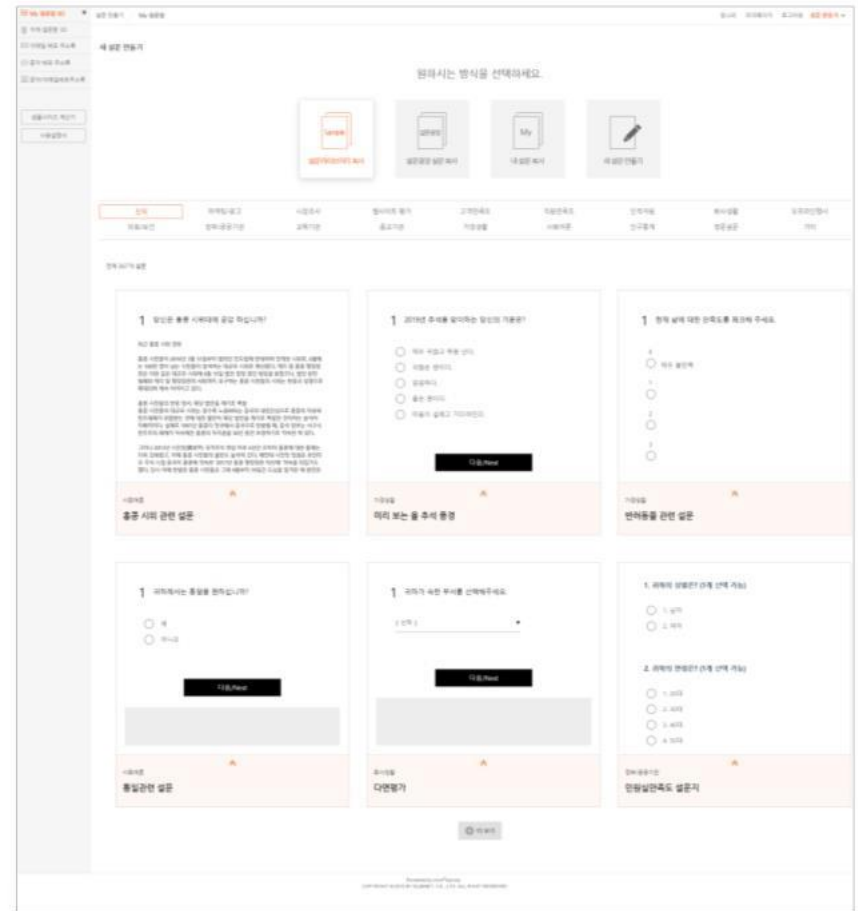

나우앤서베이-플랫폼의 장점 1

전문가를 위한 강력하고 다양한 기능과 성능을 제공하지만
초등학생들도 쉽게 사용할 수 있는 편리함을 제공합니다.

편리한 제작기능

- 간편한 UI/UX
- 손쉬운 설문로직 설정
- 풍부한 설문양식
- 다양한 설문 문항 유형
- 문항 보기 자동 완성 기능
- 문항 보기 일괄 입력
- 간편한 샘플 문항 가져오기
- 설문광장 유저 설문 공유

강력한 설문 배포

- 설문광장 배포
- SNS 배포
- 이메일/모바일 배포
- QR코드 배포
- 웹링크(URL) 배포
- 직접 배포