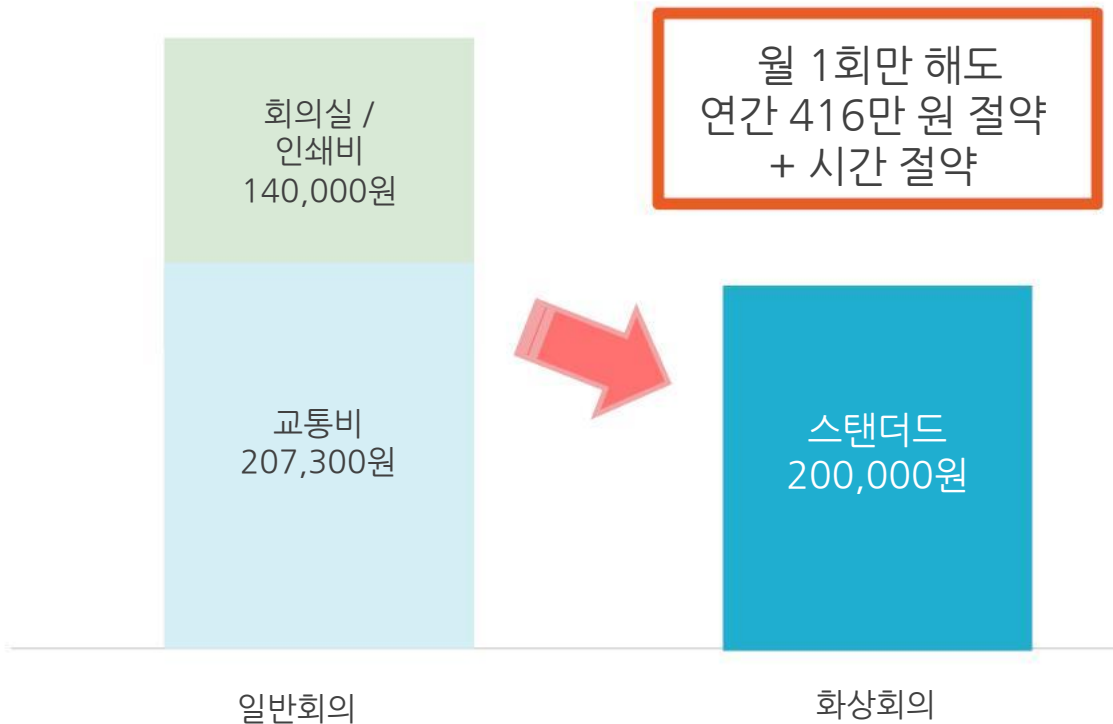

< 다양한 영상 레이아웃 >

<문서공유>

<화이트보드>

나우앤나우-화상회의와 글로벌 경쟁사 비교

나우앤나우는 국내 최초의 웹기반 화상회의 플랫폼으로
탁월한 안정성과 보안성이 입증되었습니다.

주요기능	나우앤나우 화상회의	글로벌 Z사
고객 사이트 제공	독립형은 고객 사이트 제공	제공하지 않음
관리자 기능	참석자 오디오, 비디오 제어, 강제퇴실	강제 퇴실 기능 없음
설문, 투표 기능	비대면 멀티 플랫폼 연동	없음
공개 웨비나 참석자 모집	굿모임 플랫폼 연동	X
웨비나 지원	웨비나 적극 지원	X
상시 회의 방 개설	O	X
화면 레이아웃	최대 72화면, 다양한 레이아웃	62명까지 지원
참석자 권한 설정	음성, 문서, 채팅, 녹화, 화면/동영상 공유	X
통계 관리 기능	회의 참여 및 출석체크통계	X
참석자 상태 모니터링	참석자 네트워크 상태, OS, CPU, RAM 상태 모니터링	X

나우앤나우-화상회의 도입의 경제적 효과

나우앤나우화상회의를 통해 귀사의 소중한 비용과 시간을 절약하세요!

서울에서 10인 회의진행시

(with 각 지방 고객업체 담당자들)

TOTAL : 347,300

- 서울 부산 59,800원
- 서울 대전 23,700원
- 서울 광주 47,100원
- 서울 원주 11,300원
- 서울 경기 5,600원

교통비 총 207,300원

- 서울역 A 회의실 기본 80,000원(10인실)
- 회의자료 인쇄비 총 60,000원