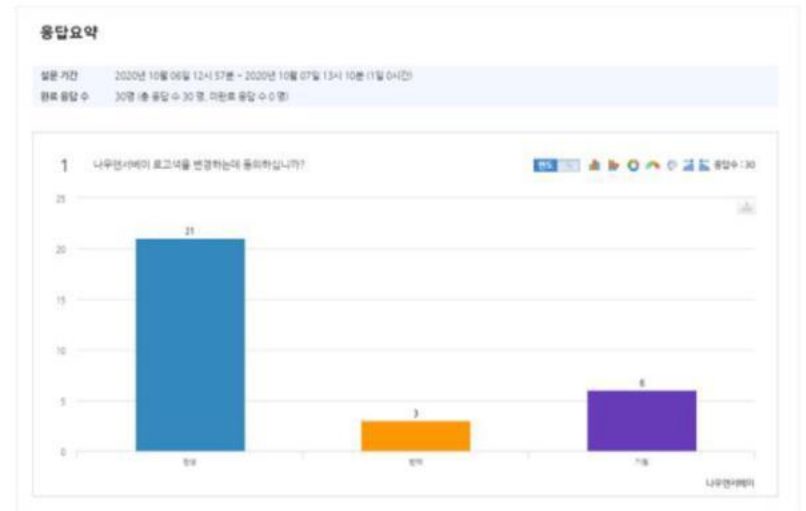

3. 투표참여

투표자는 별도의 기기나 프로그램, 앱 등을 설치하지 않고 이메일/문자 또는 웹사이트를 통해서 편하게 투표를 할 수 있습니다.

모바일

- ① 문자메시지, E-mail로 URL링크 수신
- ② 투표자 본인 확인 또는 인증 코드 확인
- ③ 투표하기

PC

- ① E-mail로 URL링크 수신 또는 나우앤보트 인증센터 접속
- ② 투표자 본인 확인 또는 인증 코드 확인
- ③ 투표하기

4. 결과분석

나우앤보트는 투표의 보안을 위해 투표 종료 후 결과가 공개됩니다.

투표 제작자에게도 종료 시 까지 공개되지 않으며 투표 결과를 입체적으로 분석할수 있습니다.

- 4가지 종류의 그래프
- 응답 필터

회사소개

Introduction

회사소개-개요

새로운 인터넷 문화를 창조하는 열정이 있는 사람들