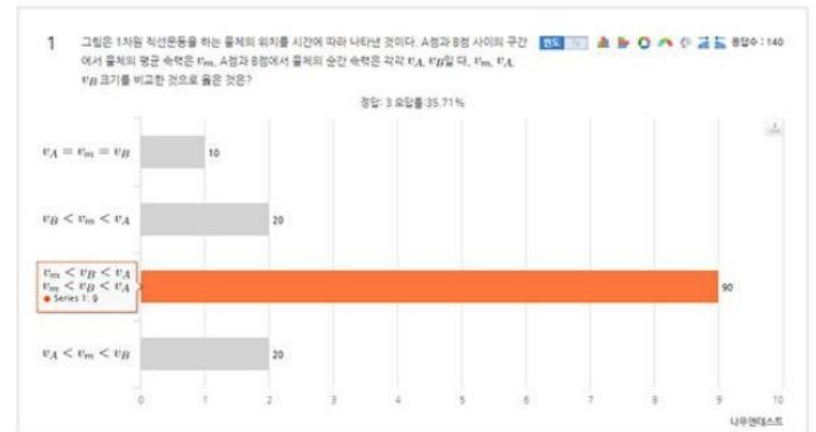

The screenshot shows the '수식 라이브러리' (Math Library) interface. It has a search bar at the top. Below it is a table of mathematical formulas and their symbols. A dropdown menu is open, showing a list of symbols to choose from. At the bottom, there are instructions in Korean: '커서 위치에서 내 수식 입력 탭 또는 라이브러리의 수식 입력 탭에 있는 수식을 불러올 수 있습니다. 1. 수식입력기 - 내 수식 저장 - 내 수식 입력 탭 - 수식 선택 (수식 불러오기) 2. 라이브러리의 수식 입력 탭 - 수식 선택 (수식 불러오기)'.

3. 배포 및 시험 진행

시험에 알맞는 문제를 제작하세요.

나우앤티스트는 시험에 필요한 다양한 배포를 지원합니다.

- 응답자정보인증,인증코드를통한인증배포
- 문자,이메일,웹 링크,QR코드,SNS배포

응답자 정보 인증 배포

선택하기

- 참여자 제한 방식의 배포
- 응답자 리스트를 바탕으로 선택한 응답자 경로를 통한 인증 방법

인증코드 생성 배포

선택하기

- 참여자 제한 방식의 배포
- 인증코드 생성을 통한 인증 방법

4. 자동 채점 및 결과 분석

객관식 유형들과 주관식(단답형)문항의 자동 채점을 지원합니다. 실시간으로 응답 결과를 제공합니다.

- 4가지종류의그래프
- 응답필터

나우앤프록터-부정행위 없는 온라인 시험

나우앤프록터 서비스 이용 시

응시자는 스마트폰으로 나우앤프록터 계정에 접속하여 얼굴과 양손 및 PC 모니터가 모두 카메라에 잡히게 하고 감독자의 승인을 받은 후 나우앤테스트 온라인 시험에 응할 수 있습니다.