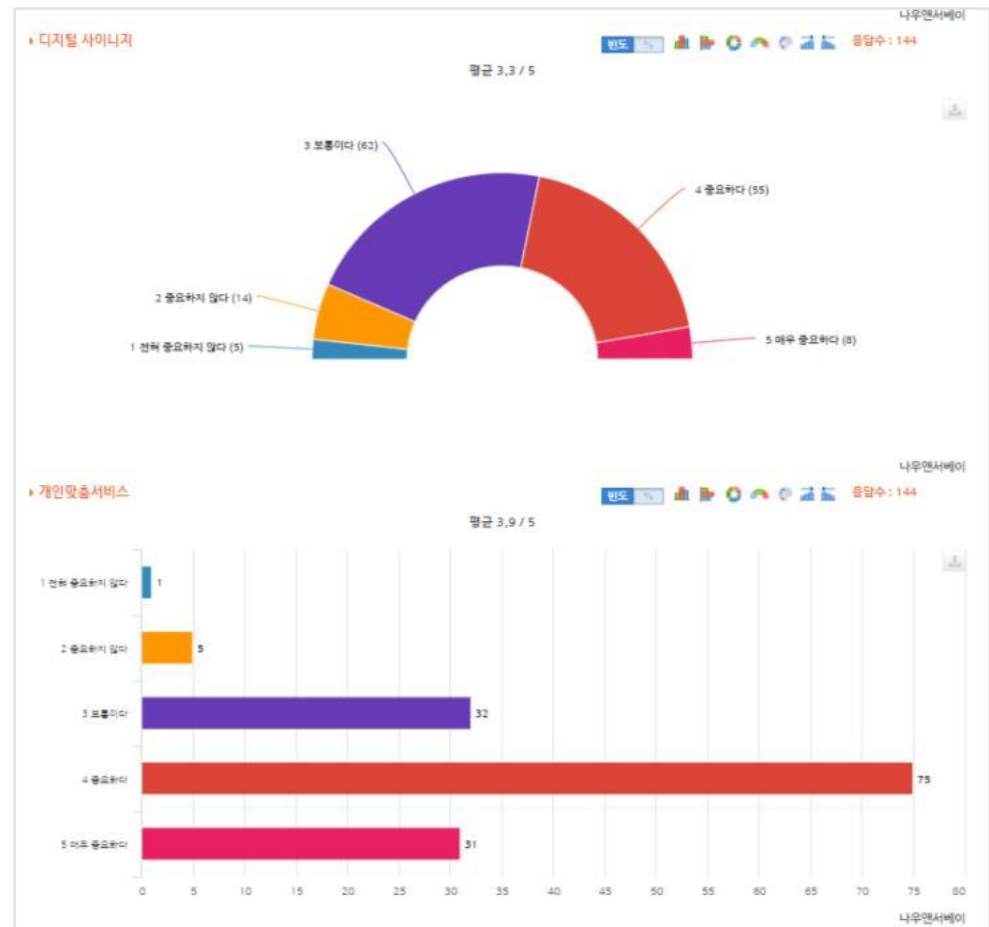

강력한 설문 배포

- 설문광장 배포
- SNS 배포
- 이메일/모바일 배포
- QR코드 배포
- 웹링크(URL) 배포
- 직접 배포

나우앤서베이-플랫폼의 장점 2

전문가를 위한 강력하고 다양한 기능과 성능을 제공하지만
초등학생들도 쉽게 사용할 수 있는 편리함을 제공합니다.

정확한 결과보고서

- 실시간 응답 요약/결과보고서
- 간편하고 강력한 교차분석
- 입체적인 그래프 분석
- 강력한 문항 필터 분석

완벽한 보안 인프라

- 글로벌 수준의 자체 데이터 센터
- DB 암호화, 웹 방화벽 등 완벽한 보안
- 정보 보안 전문가 보유

나우앤서베이패널은 국내 최초의 유저 참여형 커뮤니티 패널입니다.

- 나우앤서베이패널을 대상으로 다양한 설문 조사를 진행하실 수 있습니다.
- 나우앤서베이패널회원이면 누구나 자유롭게 설문을 작성하여 배포하고 응답을 받을 수 있습니다.

패널서베이 프로세스