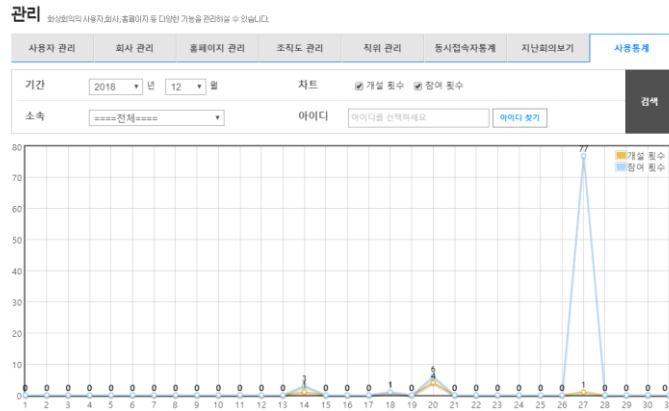

## 2 다수의 회의실 개설 가능

동시에 여러 개의 회의실을 개설 할 수 있으며, 개설 예약, 상시 개설 등 다양한 기능을 제공합니다.

개설된 회의실 비회원입장이 가능합니다. 상설 회의실입니다. 새로고침 10개 ▾

번호	회의제목	개설자	개설시간	참석인원	참여
1	챌픽스 web-symposium	진행자	2018/12/07 10:43:46	2/20000	<a href="#">참여</a>
1	챌픽스 web-symposium	진행자	2018/12/07 10:43:46	2/20000	<a href="#">참여</a>
1	챌픽스 web-symposium	진행자	2018/12/07 10:43:46	2/20000	<a href="#">참여</a>
1	챌픽스 web-symposium	진행자	2018/12/07 10:43:46	2/20000	<a href="#">참여</a>

### 3 통계 페이지를 통한 회의내역 확인

지난 회의 내역, 접속인원, 월간 사용량 등 다양한 통계 정보를 제공합니다.