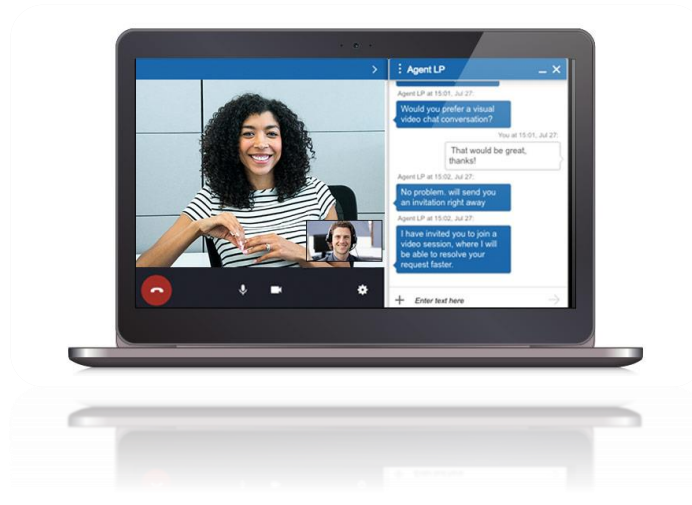

### 5 나우앤서베이 연동을 통한 설문조사 가능

회의 중 설문조사, 만족도 조사 등을 활용하여 참여자들과 소통을 할 수 있습니다.

## 7. 적은 비용으로 최고의 품질을

서버 구축이나 타사 제품 보다 저렴한데 품질도 좋을까..?

어떤 환경, 어떤 디바이스 에서도

화상회의 시스템 리더로서 최고의 품질을 자랑합니다.

누구나 저렴한 가격에 **화상회의 서비스**를 즐기실 수 있어야 합니다

Best

now<sup>n</sup>now 를 통해 어렵게만 느껴졌던 화상회의를 쉽고 스마트하게 도입해 보세요

! 다양한 고객들의 now<sup>n</sup>now 화상회의 도입과 성공사례