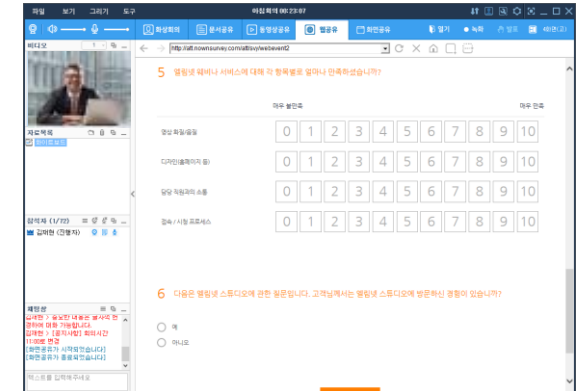

### 4 User별 권한 설정을 통한 회원관리

손쉽게 회원을 등록/제거하며 회원별 다양한 기능을 부여할 수 있습니다.

관리 회상회의의 사용자,회사,종류까지 등 다양한 기능을 관리하실 수 있습니다.

번호	아이디	이름	권한	소속	직위	등록자	등록일
225	eye220	안과 ***	제한된사용자	안과의사회	Manager	관리자	2019/01/03
224	eye219	안과 ***	제한된사용자	안과의사회	Manager	관리자	2019/01/03
223	eye218	안과 ***	제한된사용자	안과의사회	Manager	관리자	2019/01/03
222	eye217	안과 ***	제한된사용자	안과의사회	Manager	관리자	2019/01/03
221	eye216	안과 ***	제한된사용자	안과의사회	Manager	관리자	2019/01/03
220	eye215	안과 ***	제한된사용자	안과의사회	Manager	관리자	2019/01/03
219	eye214	안과 ***	제한된사용자	안과의사회	Manager	관리자	2019/01/03
218	eye213	안과 ***	제한된사용자	안과의사회	Manager	관리자	2019/01/03
217	eye212	안과 ***	제한된사용자	안과의사회	Manager	관리자	2019/01/03
216	eye211	안과 ***	제한된사용자	안과의사회	Manager	관리자	2019/01/03

### 5 나우앤서베이 연동을 통한 설문조사 가능

회의 중 설문조사, 만족도 조사 등을 활용하여 참여자들과 소통을 할 수 있습니다.